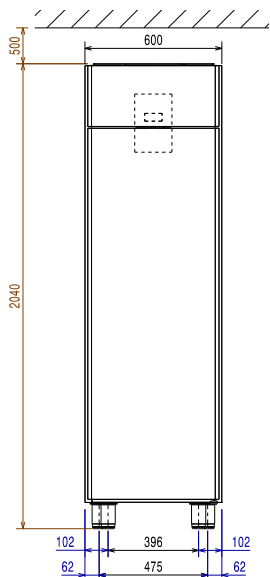

Extra příslušenství

- Police roštová 520x442mm, nerezová. PNC 880321
- Nožní pedál pro otevírání dveří - pro chladicí a mrazicí skříň. PNC 880324
- Sada 4 nohou V=200mm. PNC 880325
- Vodicí rám na klec pro podélné uložení do chladicí skříň PROSTORE 470L. PNC 880328
- Sada 2 postranních vodicích lišt pro 470/720 L Prostore skříň. PNC 880335
- Police roštová 520x442mm potažená plastem Rilsan pro Prostore skříň 470L. PNC 880342

Zepředu

Boční

EI = Elektrické napojení

Shora

Elektro

Napětí:	691344 (PS04R1FHC)	220-240 V/1 ph/50 Hz
Příkon max:		0.18 kW

Hlavní informace

Btlo objem:	470 L
Netto objem:	317 L
Dveřní závěsy:	Vpravo
Vnější rozměry, Šířka	600 mm
Vnější rozměry, Hloubka	700 mm
Vnější rozměry, hloubka při otevřených dveřích:	1226 mm
Vnější rozměry, Výška	2040 mm
Počet a typ dveří:	1 Plné
Vnitřní rozměry (šířka):	472 mm
Vnitřní rozměry (hloubka):	582 mm
Vnitřní rozměry (výška):	1474 mm
Výškové nastavení:	15/40 mm
Počet a typ roštů (příslušenství):	5 - 520x442
Typ vnějšího materiálu:	AISI 304 / Din. 1.4301
Typ vnitřního materiálu:	AISI 304 / Din. 1.4301
Počet vsunů & rozteč:	44; 22 mm