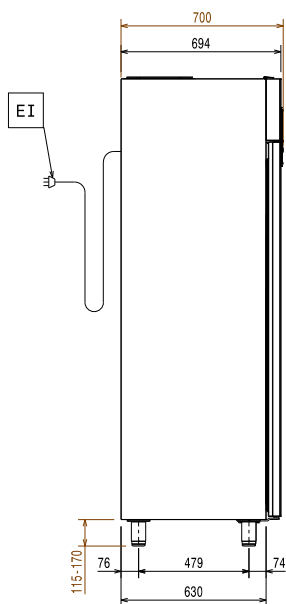

Extra příslušenství

- Police roštová 520x442mm, nerezová. PNC 880321
- Nožní pedál pro otevírání dveří - pro chladicí a mrazicí skříň. PNC 880324
- Sada 4 nohou V=200mm. PNC 880325
- Vodicí rám na klec pro podélné uložení do chladicí skříň PROSTORE 470L. PNC 880328
- Sada 2 postranních vodicích lišt pro 470/720 L Prostore skříň. PNC 880335
- Police roštová 520x442mm potažená plastem Rilsan pro Prostore skříň 470L. PNC 880342

Zepředu

Boční

EI = Elektrické napojení

Shora

Elektro

Napětí:	691344 (PS04R1FHC)	220-240 V/1 ph/50 Hz
Příkon max:		0.18 kW

Hlavní informace

Btlo objem:	470 L
Netto objem:	317 L
Dveřní závěsy:	Vpravo
Vnější rozměry, Šířka	600 mm
Vnější rozměry, Hloubka	700 mm
Vnější rozměry, hloubka při otevřených dveřích:	1226 mm
Vnější rozměry, Výška	2040 mm
Počet a typ dveří:	1 Plné
Vnitřní rozměry (šířka):	472 mm
Vnitřní rozměry (hloubka):	582 mm
Vnitřní rozměry (výška):	1474 mm
Výškové nastavení:	15/40 mm
Počet a typ roštů (příslušenství):	5 - 520x442
Typ vnějšího materiálu:	AISI 304 / Din. 1.4301
Typ vnitřního materiálu:	AISI 304 / Din. 1.4301
Počet vsunů & rozteč:	44; 22 mm