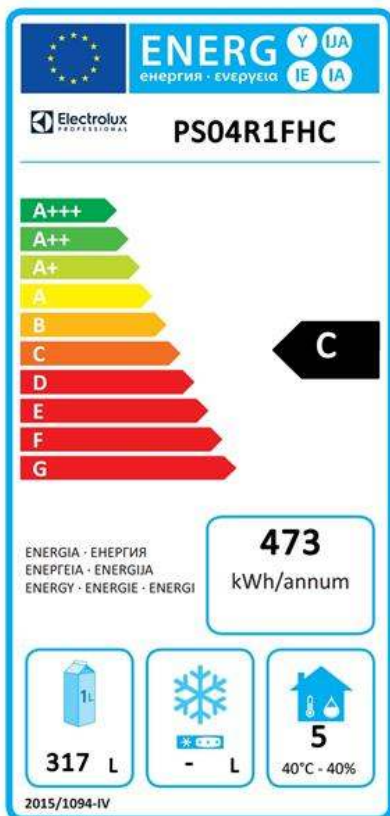

Energetický štítek EU od 1. července 2016

Program Energetických štítků EU pro profesionální chladicí a mrazicí zařízení je založen na požadavku stanovení minimálních norem energetické náročnosti pro komerční chladicí skříně prodávané v Evropské unii.

Tyto požadavky jsou navrženy tak, aby posilovaly energetickou účinnost a šetrný přístup k životnímu prostředí i u profesionálů. Evropský systém energetických štítků se vztahuje na všechny výrobce a dovozce, kteří prodávají a nabízejí zařízení na trzích v rámci EU, a je povinný v celé Evropě.

Důležité : všechny výrobky, které spotřebovávají energii nad minimální úroveň, nebude možné prodávat v rámci EU od 1. července 2016.