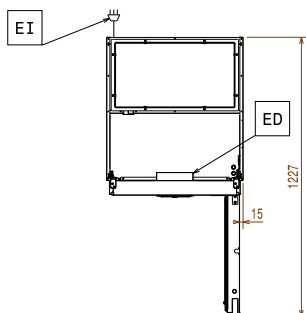

Zepředu

Boční

EI = Elektrické napojení

Shora

Elektro

Napětí:	691344 (PS04R1FHC)	220-240 V/1 ph/50 Hz
Příkon max:		0.18 kW

Hlavní informace

Btlo objem:	470 L
Netto objem:	317 L
Dveřní závěsy:	Vpravo
Vnější rozměry, Šířka	600 mm
Vnější rozměry, Hloubka	700 mm
Vnější rozměry, hloubka při otevřených dveřích:	1226 mm
Vnější rozměry, Výška	2040 mm
Počet a typ dveří:	1 Plné
Vnitřní rozměry (šířka):	472 mm
Vnitřní rozměry (hloubka):	582 mm
Vnitřní rozměry (výška):	1474 mm
Výškové nastavení:	15/40 mm
Počet a typ roštů (příslušenství):	5 - 520x442
Typ vnějšího materiálu:	AISI 304 / Din. 1.4301
Typ vnitřního materiálu:	AISI 304 / Din. 1.4301
Počet vsunů & rozteč:	44; 22 mm